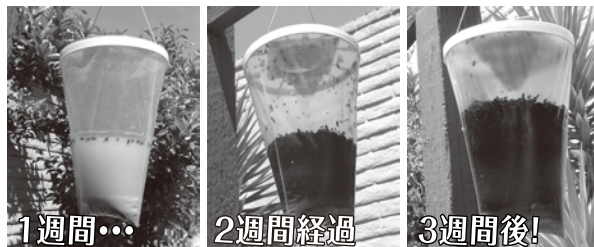

## ハエ取りテープ

畜舎用に開発・巻き取りタイプ

- ハエの特性を活用して天井近くに張るため効果的で日常の作業に影響しない。
- テープは梱包用と同じナイロン製なので丈夫で切れにくい。
- 取り付けは簡単で広い畜舎でも縦・横自在に張れる。
- テープには強力な粘着剤が塗布されているだけで無公害である。
- 新しいテープへの交換は巻き取り式なので手を汚すことはない。

テープ 1巻300m 取付金具および巻取用ドラム  
定価**7,480円** 定価**9,020円**

## フライズビーゴーン

フライトラップ

屋外のハエ対策に!

※地域や天候によって効果は異なります

- 直射日光が当たる屋外に設置します。
- 太陽に熱せられることにより、ハエを誘う匂いを漂わせませす。
- 一度、侵入したハエが出られない構造になっています。
- 組み立てははたして簡単!
- バイオマス誘引剤のため、安全で経済的!
- 定期的を使用することで、ハエの目覚しい減少をもたらします!

定価**3,960円**

## フットバス

据置型蹄浴槽

入荷しました!

- 浴槽の底面に三角の凸部分があり、趾間が開くことで薬液が十分に浸透して消毒・治療に効果的である。
- 設置場所の移動も簡単。

材質=ポリウレタン(厚み5.5mm)  
サイズ=内寸/長さ1,850mm×幅840mm×深さ140mm  
外寸/長さ1,920mm×幅920mm×深さ150mm 定価**62,700円**