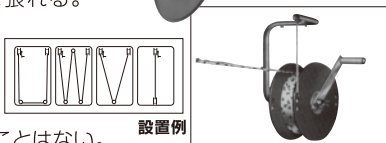

## ハエ取りテープ

畜舎用に開発・巻き取りタイプ

- ハエの特性を活用して天井近くに張るため効果的で日常の作業に影響しない。
- テープは梱包用と同じナイロン製なので丈夫で切れにくい。
- 取り付けは簡単で広い畜舎でも縦・横自在に張れる。
- テープには強力な粘着剤が塗布されているだけで無公害である。
- 新しいテープへの交換は巻き取り式なので手を汚すことはない。

テープ 1巻300m 取付金具および巻取用ドラム  
定価**7,480円** 定価**9,020円**

## フットバス

据置型蹄浴槽

入荷しました!

- 浴槽の底面に三角の凸部分があり、趾間が開くことで薬液が十分に浸透して消毒・治療に効果的である。
- 設置場所の移動も簡単。

材質=ポリウレタン(厚み5.5mm)  
サイズ=内寸/長さ1,850mm×幅840mm×深さ140mm  
外寸/長さ1,920mm×幅920mm×深さ150mm 定価**62,700円**