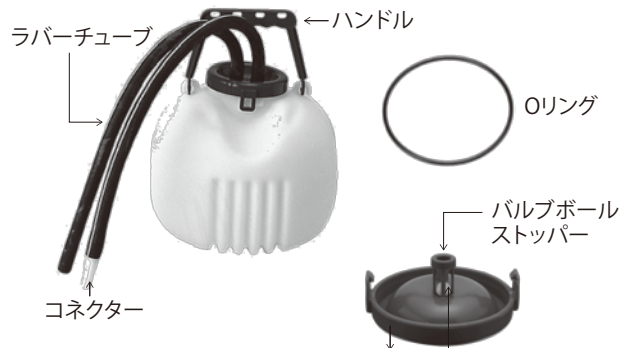

クォーターミルカー

部品各種ございます

定価**14,300円**

※定価はすべて税込です。送料は別途加算されます。

ご注文 お問合せは
メールかFAXで!

FAX: 012-012-1618
E-mail: info@dairy-shoji.com

デイリー商事 検索
<http://www.dairy-shoji.com>

To develop dairying, it's our hope
私達は酪農を愛するあなたにすばらしい機材をお届けします

株式会社

デイリー商事

〒005-0003 札幌市南区澄川3条4丁目
TEL 011-823-6350
FAX 011-811-1618